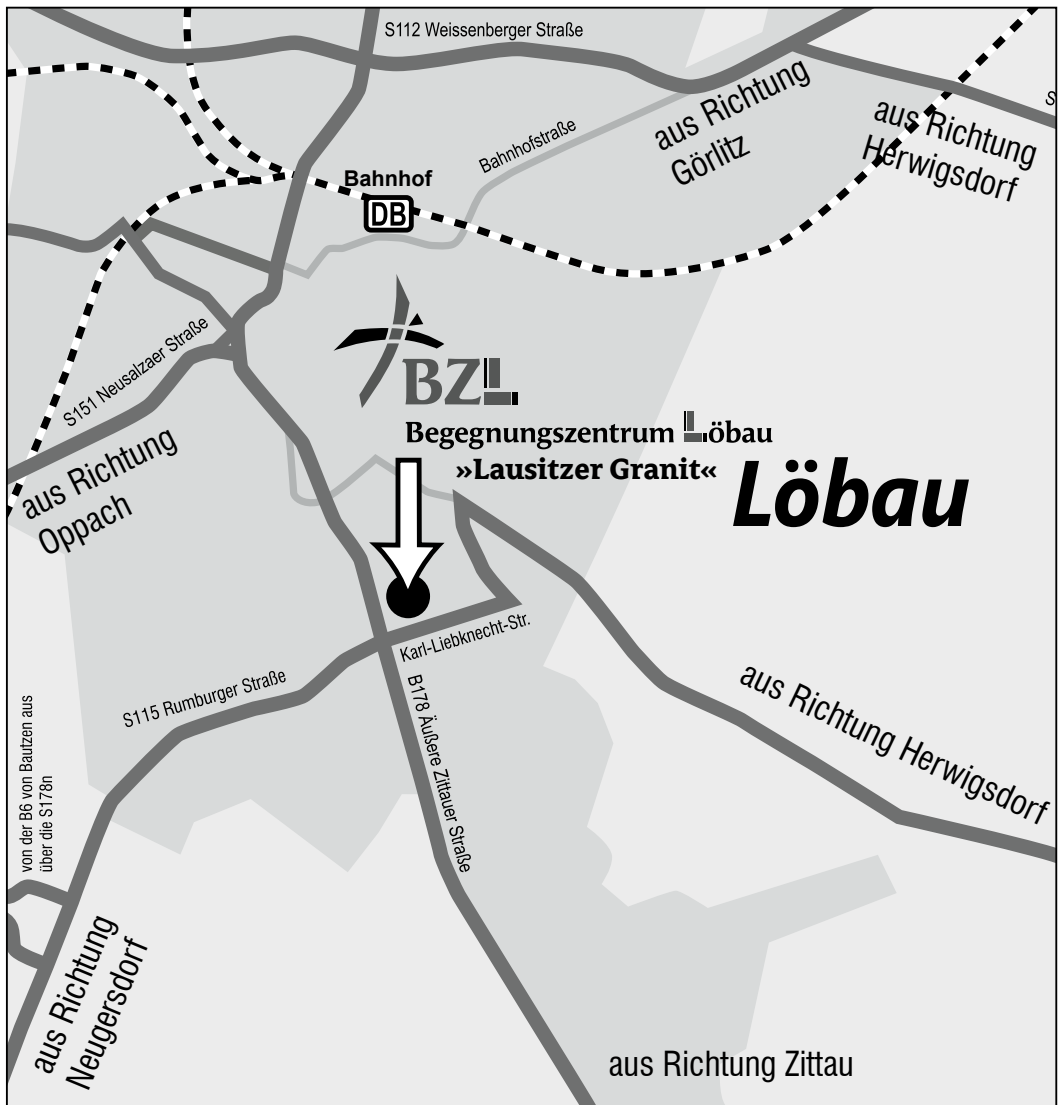

# ZWISCHENSTOPP

mit Kaffee, Kuchen, Talk und Live-Musik

»STUNDE NULL – UMGANG MIT SUIZID«

Bernhard  
**MORGENSTERN**  
VORTRAG

Christine  
**MORGENSTERN**  
AM PIANO

beide aus Niesky

SO 11. Feb. 2018 · 15 Uhr  
BZL »Lausitzer Granit«

Äußere Zittauer Str. 47 b · 02708 Löbau  
Eingang/Zufahrt über Karl-Liebknecht-Str.

EINTRITT FREI

VERANSTALTER:

Begegnungszentrum **Löbau** »Lausitzer Granit«

Gesprächs  
FORUM

Leben + Glauben

Wenn Sie aus Richtung Bautzen kommen, fahren Sie am besten von der B6 auf die Umgehungsstraße S178n Richtung Zittau bis zur Abfahrt in Richtung Neugersdorf und biegen nach links Richtung Löbau ab. Anschließend fahren Sie in die Stadt bis zur großen Ampelkreuzung und überqueren diese. Direkt nach der Kreuzung auf der linken Seite befindet sich die Einfahrt zum Veranstaltungsort. Aus Richtung Görlitz folgen Sie der Verkehrsführung in Richtung Zittau.