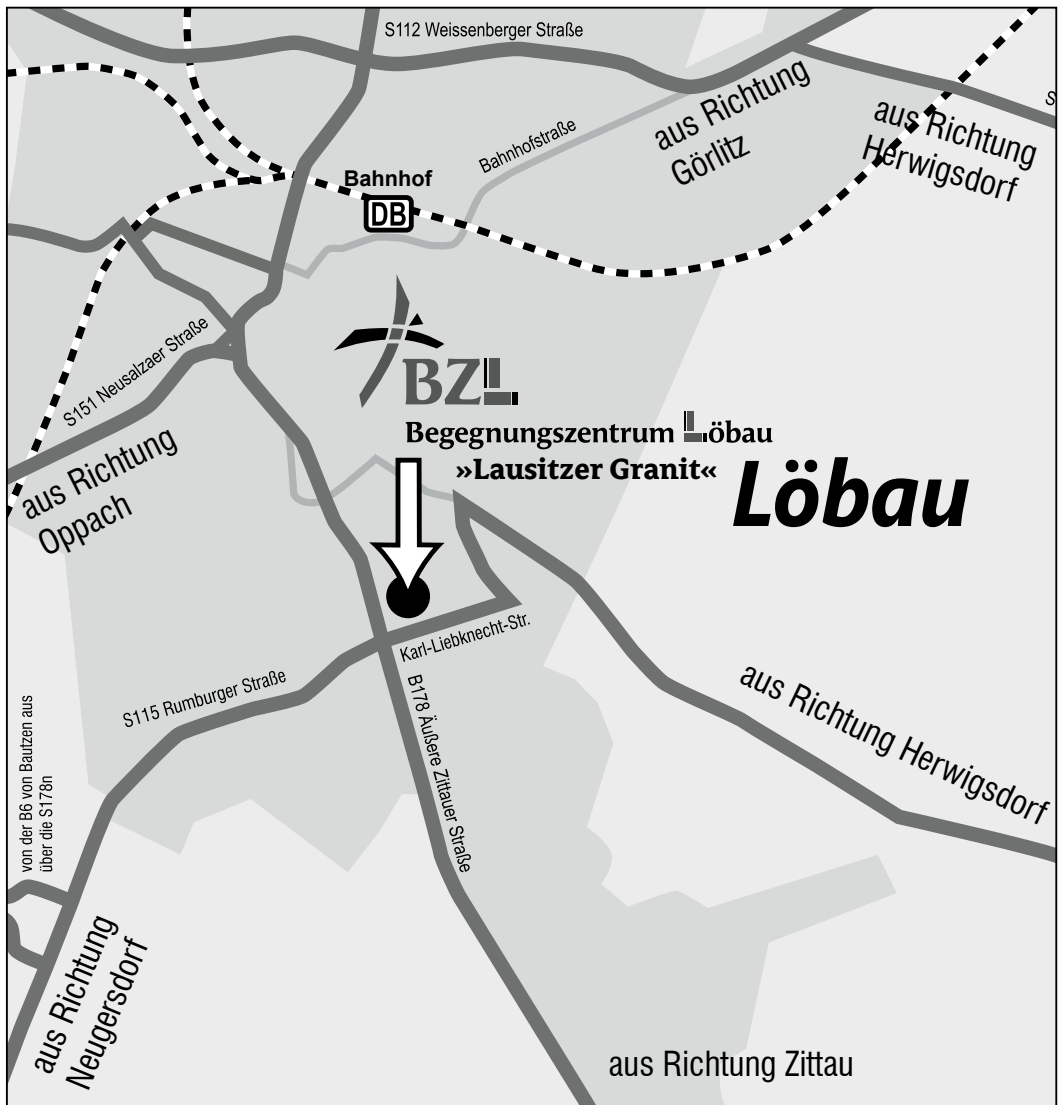

# ZWISCHENSTOPP

mit Kaffee, Kuchen, Talk und Live-Musik

»KAMPF UM JEDE SEKUNDE«

GAST:

JULIA BELGER

Skilangläuferin der  
Deutschen Nationalmannschaft  
aus Oberwiesenthal

SO 6. Mai 2018 · 15 Uhr  
BZL »Lausitzer Granit«

Äußere Zittauer Str. 47 b · 02708 Löbau  
Eingang/Zufahrt über Karl-Liebknecht-Str.

VERANSTALTER:

Begegnungszentrum **Löbau** »Lausitzer Granit«

Gesprächs  
FORUM

Leben + Glauben

EINTRITT FREI

Wenn Sie aus Richtung Bautzen kommen, fahren Sie am besten von der B6 auf die Umgehungsstraße S178n Richtung Zittau bis zur Abfahrt in Richtung Neugersdorf und biegen nach links Richtung Löbau ab. Anschließend fahren Sie in die Stadt bis zur großen Ampelkreuzung und überqueren diese. Direkt nach der Kreuzung auf der linken Seite befindet sich die Einfahrt zum Veranstaltungsort. Aus Richtung Görlitz folgen Sie der Verkehrsführung in Richtung Zittau.